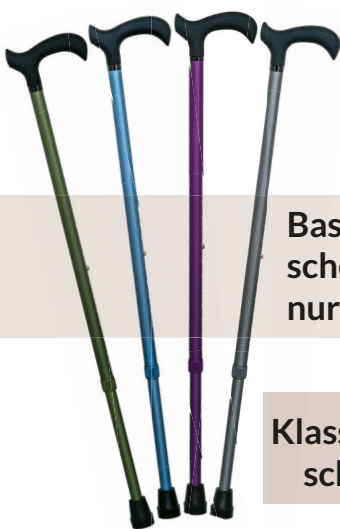

coframed-SUDOKU

Gesundheit für das Gehirn – mittelschwer

Lösung ab dem 01.05.2023 auf unserer Homepage www.coframed.de

	4		1				2	9
2	3		9			6	4	
8			2	6		7		
	7	6			5		9	
	9					5	3	2
			8			4	7	
7				9	2			5
3							8	4
9					3		6	7

CHIC MIT STOCK!

**Basismodelle
schon ab
nur 30,95 €**

**Klassische Designs
schon ab 32,95 €**

Die neuen höhenverstellbaren (Länge: ca. 75–98 cm) Gehstöcke von Gastrock® sind eingetroffen.

Tolle, moderne Farben bringen Abwechslung auf Ihren Spaziergängen, ohne dabei auf den gewohnten Halt zu verzichten!